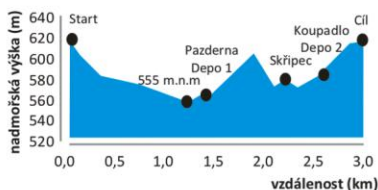

XCOKROUHLÁ - profil trati (délka okruhu 5,0 km)

XCOKROUHLÁ - profil trati (délka okruhu 3,0 km)

Pořadatel  
**SDH Okrouhlá**  
Místo konání  
**Okrouhlá u Boskovic**  
(Loc: 49°30'38.933"N, 16°44'25.198"E)  
Kancelář závodu  
**Kulturní dům Okrouhlá**  
Start a cíl  
**Louka cca 250 m od kulturního domu**  
Zdravotní zajištění  
**Vodní záchranná služba Brno**  
Kontakty  
[www.okbag.cz](http://www.okbag.cz), [www.okrouhla.cz](http://www.okrouhla.cz)  
**Erik Řezník, ředitel závodu**  
[erik@okbag.cz](mailto:erik@okbag.cz), gsm: 736 484 607