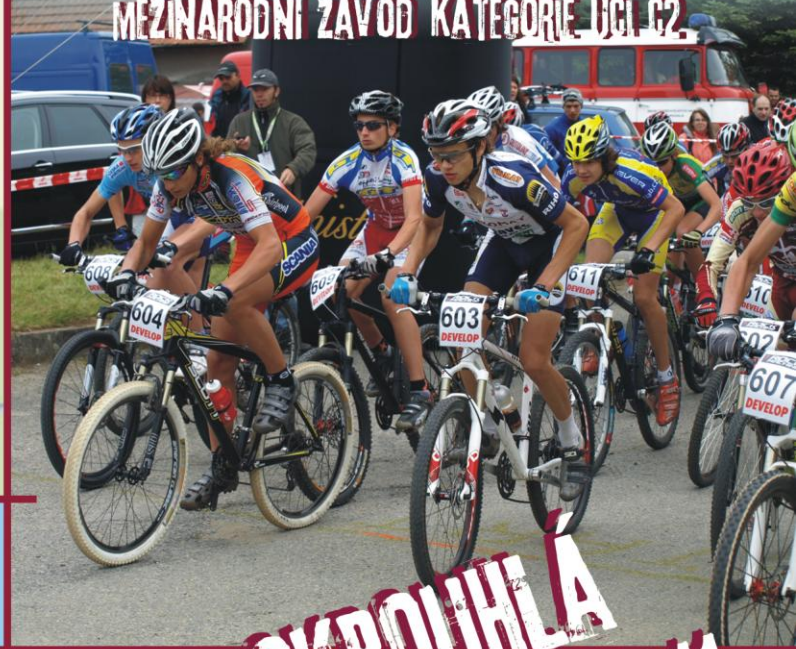

# 1. ZÁVOD CROSS COUNTRY

MEZINÁRODNÍ ZÁVOD KATEGORIE UCL C2